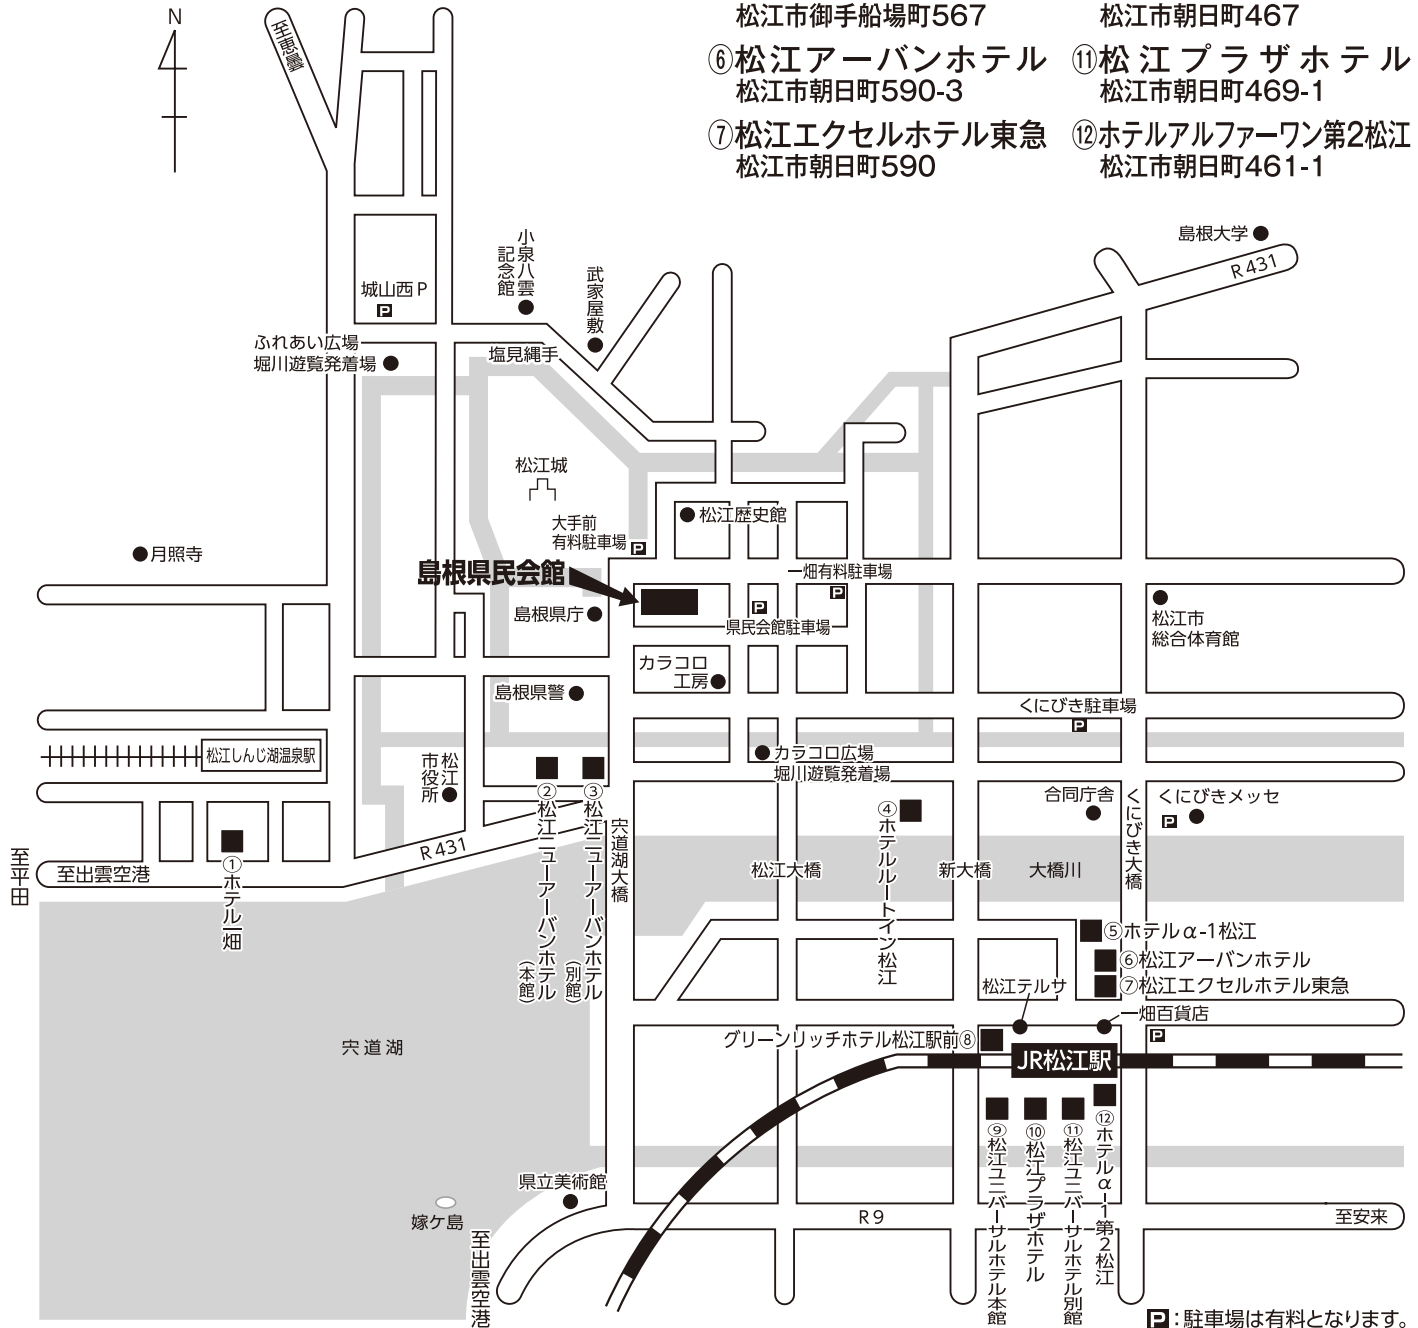

# 会場・宿泊案内図

**会場** 島根県民会館  
松江市殿町158

- 宿 泊**
- ① ホテル 一 畑 松江市千鳥町30
  - ② 松江ニューアーバンホテル本館 松江市西茶町40-1
  - ③ 松江ニューアーバンホテル別館 松江市西茶町40-1
  - ④ ホテルルートイン松江 松江市東本町2-22
  - ⑤ ホテルアルファワン松江 松江市御手船場町567
  - ⑥ 松江アーバンホテル 松江市朝日町590-3
  - ⑦ 松江エクセルホテル東急 松江市朝日町590
  - ⑧ グリーンリッチホテル松江駅前 松江市朝日町493-1
  - ⑨ 松江ユニバーサルホテル本館 松江市朝日町471
  - ⑩ 松江ユニバーサルホテル別館 松江市朝日町467
  - ⑪ 松江プラザホテル 松江市朝日町469-1
  - ⑫ ホテルアルファワン第2松江 松江市朝日町461-1

## 交通案内

- ・松江市営バス/JR松江駅より「大学・川津行き」(②番のりば)  
JR松江駅より「松江しんじ湖温泉行き」(③番のりば)  
JR松江駅より「北循環線(外回り)」(①番のりば)で10分、「県民会館前」下車
- ・一畑バス/JR松江駅より「美保関ターミナル行き」(②番のりば)  
JR松江駅より「松江しんじ湖温泉行き」(③番のりば)  
JR松江駅より「法吉ループ(外回り)」(⑥番のりば)で10分、「県民会館前」下車
- ・タクシー/JR松江駅より15分
- ・お車の場合/山陰道「松江中央」又は「松江西」ランプより「県庁・松江城方面へ」