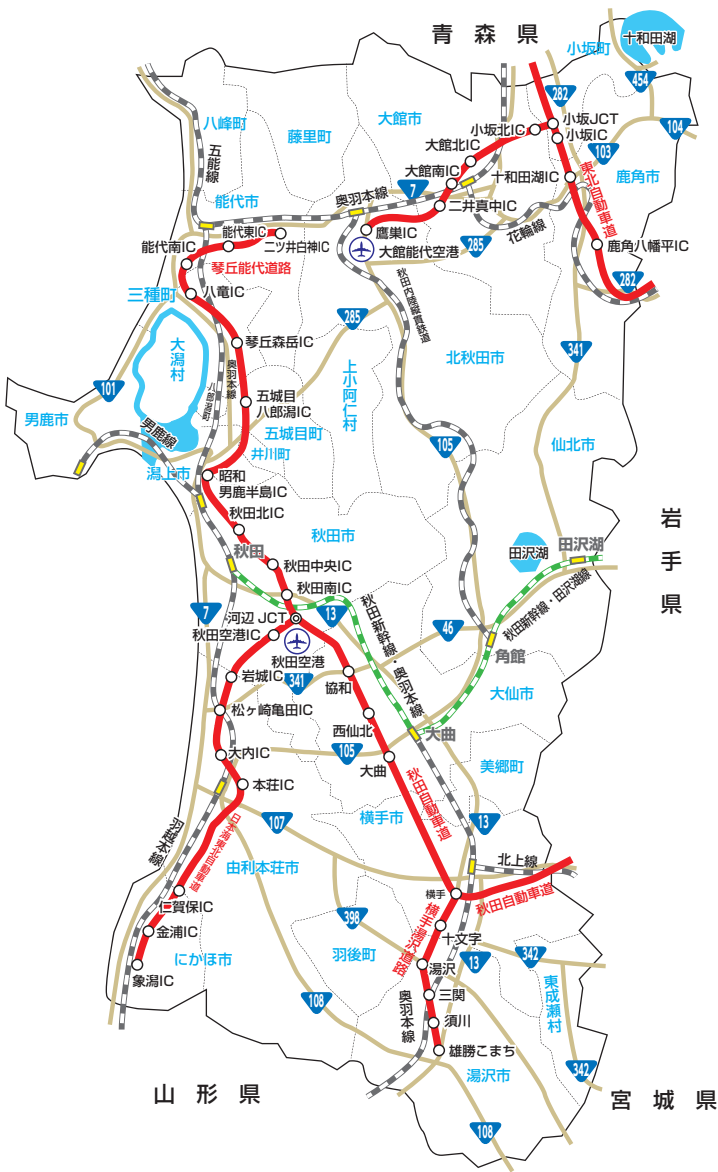

● 会場までのアクセス ●

空路

- 羽田空港(東京)から……………秋田空港着 約65分
- 大阪国際空港(大阪)から……………秋田空港着 約85分
- 中部国際空港(名古屋)から……………秋田空港着 約85分
- 新千歳空港(札幌)から……………秋田空港着 約55分

秋田駅まで

- ◆秋田空港→リムジンバス(秋田駅着) 約30分
 空港行き 1日16便
 秋田駅行き 1日18便

- ◆秋田空港→秋田エアポートライナー 約30分
 速籠便(秋田市内着)

秋田エアポートライナー(予約制乗合タクシー)速籠便(秋田市内行き)の他、各方面での乗降ができます。

鉄道

- 東京駅から(秋田新幹線)……………秋田空港着 約3時間37分
- 新潟駅から(羽越本線)……………秋田空港着 約3時間40分

- ①秋田キャスルホテル ②ホテルメトロポリタン秋田 ③秋田ビューホテル ④リッチモンドホテル秋田駅前
- ⑤コンフォートホテル秋田 ⑥ホテルルートイングランディア秋田 ⑦アパホテル秋田千秋公園 ⑧イーホテル秋田
- ⑨アルバートホテル秋田 ⑩ダイワロイネットホテル秋田 ⑪ホテルパールシティ秋田大町 ⑫ホテルパールシティ秋田川反
- ⑬ホテルパールシティ秋田竿燈大通り ⑭アキタパークホテル