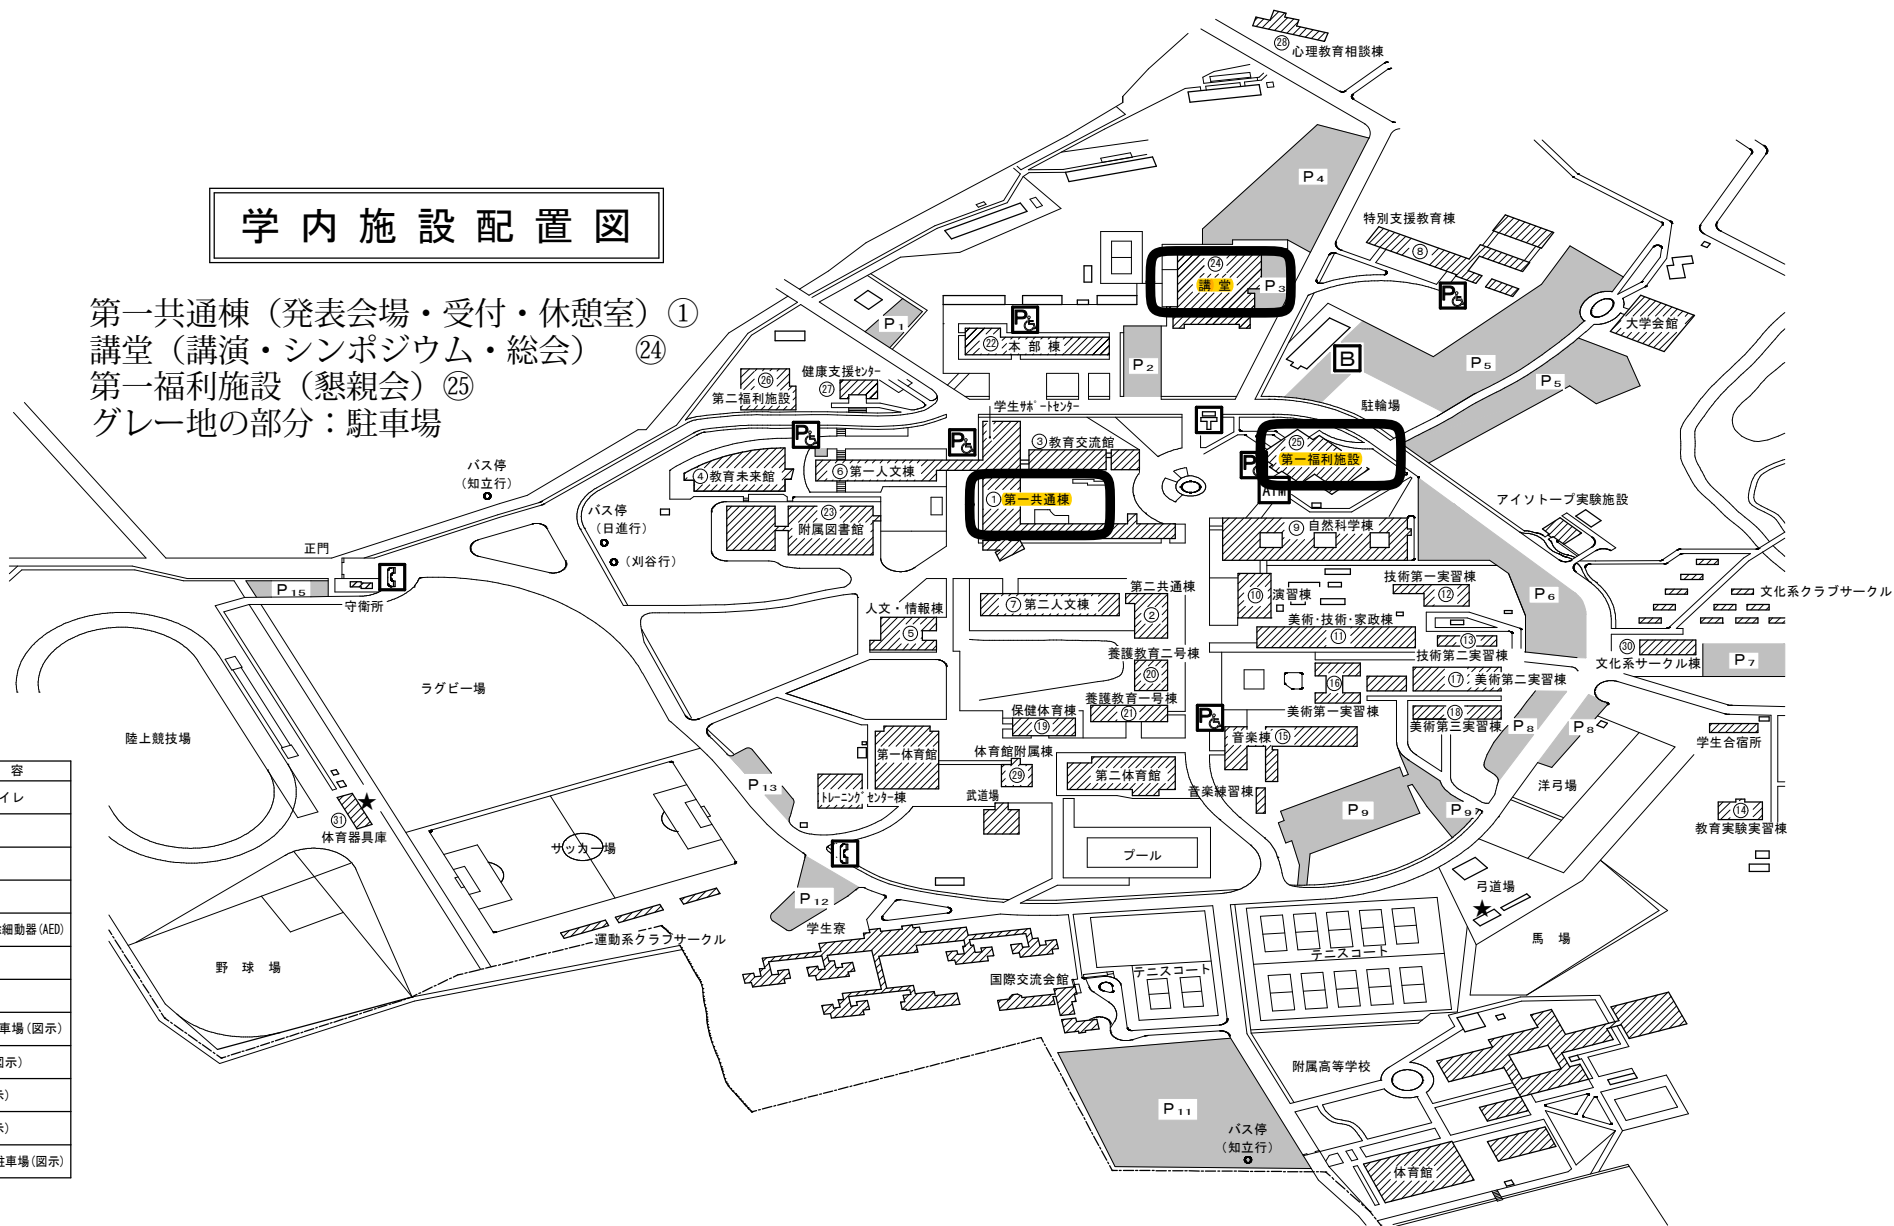

愛知教育大学（愛知県刈谷市井ヶ谷町広沢1）へのアクセス

①自動車：東名高速「三好 IC」 or 伊勢湾岸自動車道「豊田南 IC」→「愛教大前交差点」→「正門」

②名鉄名古屋駅→知立駅（ちりゅう）→バス「愛知教育大前」

特急 20 分（指定席車のみミューチケット指定券が必要），急行 25 分，普通 50 分

[バス：知立駅→愛知教育大前 7:28, 7:35, 7:45, 7:58, 8:12, 8:22, 8:35, 9:05]

③JR 名古屋駅→JR 刈谷駅（かりや）→バス「愛知教育大前」

[バス：JR 刈谷駅→愛知教育大前 7:47, 8:17, 9:05] * 便が少ない

④中部国際空港→知立 http://www.chitabus.co.jp/pdf_files/chiryuu_kariya.pdf

⑤各地⇄名古屋のバス https://www.bushikaku.net/price/aichi_/nagoya/

(参考) 愛知教育大学ウェブサイト・交通案内 <http://www.aichi-edu.ac.jp/access/index.html>

学内施設配置図

第一共通棟（発表会場・受付・休憩室）①
 講堂（講演・シンポジウム・総会）②④
 第一福利施設（懇親会）②⑤
 グレー地の部分：駐車場

記号	内容
	身障者用トイレ
	スロープ
	自動ドア
	エレベータ
	自動体外式除細動器 (AED)
	階段昇降機
	手すり
	身障者用駐車場 (図示)
	公衆電話 (図示)
	ポスト (図示)
	A T M (図示)
	バイク専用駐車場 (図示)

番号	施設名	諸設備	番号	施設名	諸設備	番号	施設名	諸設備	番号	施設名	諸設備	番号	施設名	諸設備
①	第一共通棟		⑧	特別支援教育棟		⑮	音楽棟		⑳	本部棟		⑲	体育館附属棟	
②	第二共通棟		⑨	自然科学棟		⑯	美術第一実習棟		㉑	附属図書館		⑳	文化系サークル棟	
③	教育交流館		⑩	演習棟		⑰	美術第二実習棟		㉒	講堂		㉒	体育器具庫	
④	教育未来館		⑪	美術・技術・家政棟		⑱	美術第三実習棟		㉓	第一福利施設		★	屋外トイレ (2ヶ所)	
⑤	人文・情報棟		⑫	技術第一実習棟		⑱	保健体育棟		㉔	第二福利施設				
⑥	第一人文棟		⑬	技術第二実習棟		⑳	養護教育二号楼		㉕	健康支援センター				
⑦	第二人文棟		⑭	教育実験実習棟		㉑	養護教育一号楼		㉖	心理教育相談棟				