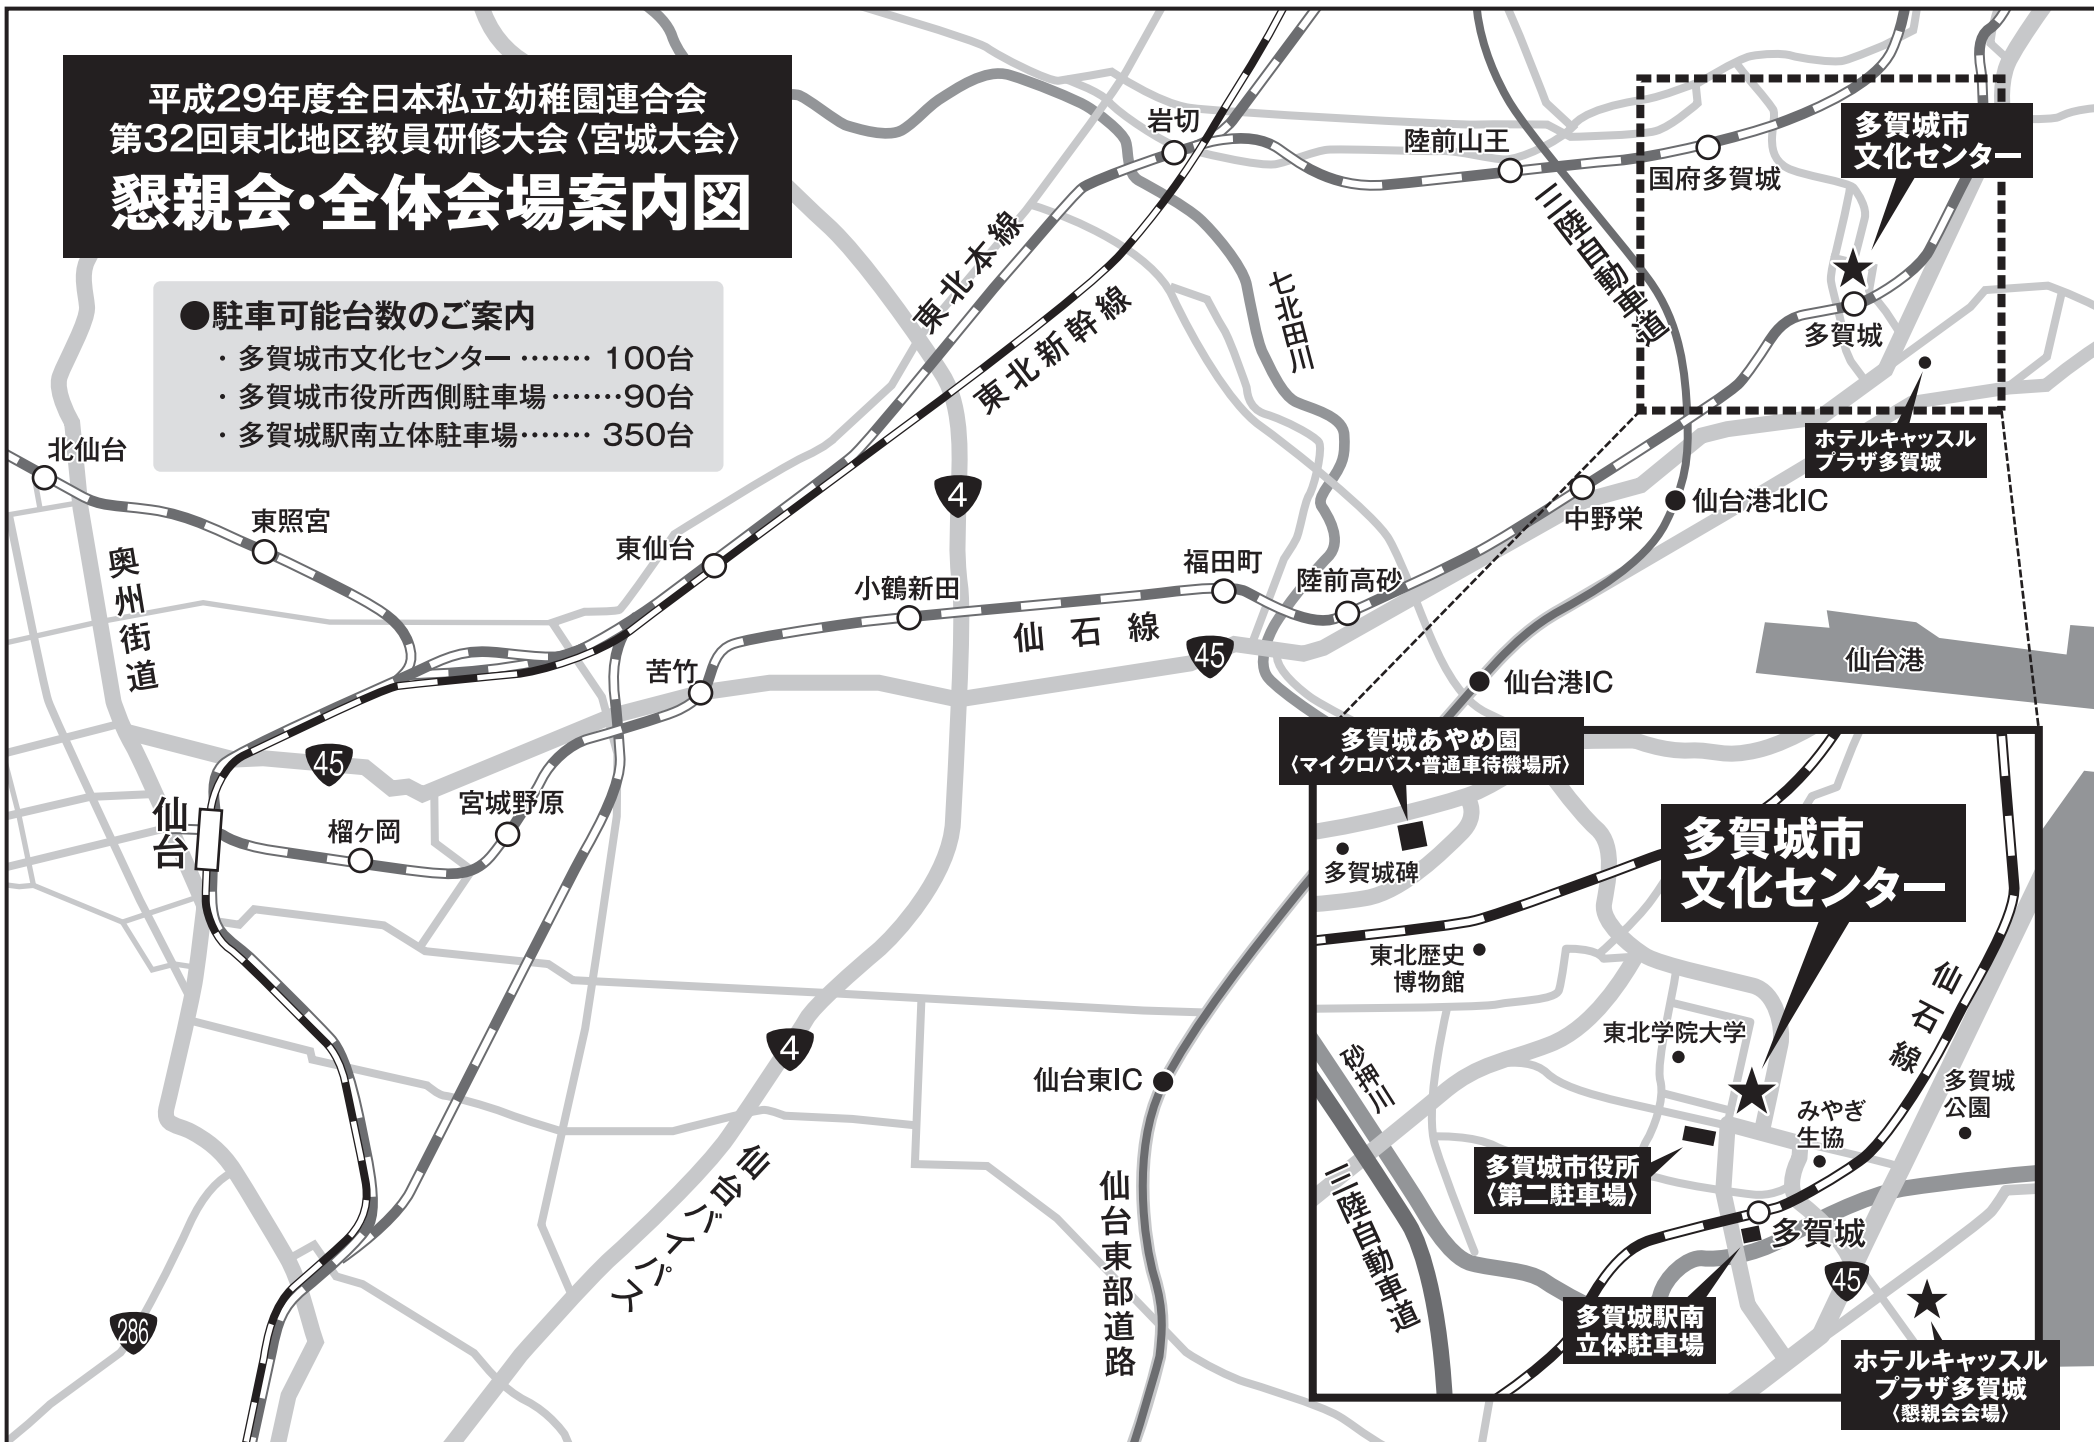

平成29年度全日本私立幼稚園連合会  
第32回東北地区教員研修大会〈宮城大会〉  
**懇親会・全体会場案内図**

● 駐車可能台数のご案内

- ・ 多賀城市文化センター …… 100台
- ・ 多賀城市役所西側駐車場 …… 90台
- ・ 多賀城駅南立体駐車場 …… 350台

多賀城市文化センター

ホテルキャッスル  
プラザ多賀城

多賀城あやめ園  
〈マイクロバス・普通車待機場所〉

多賀城市文化センター

多賀城市役所  
〈第二駐車場〉

多賀城駅南  
立体駐車場

ホテルキャッスル  
プラザ多賀城  
〈懇親会会場〉